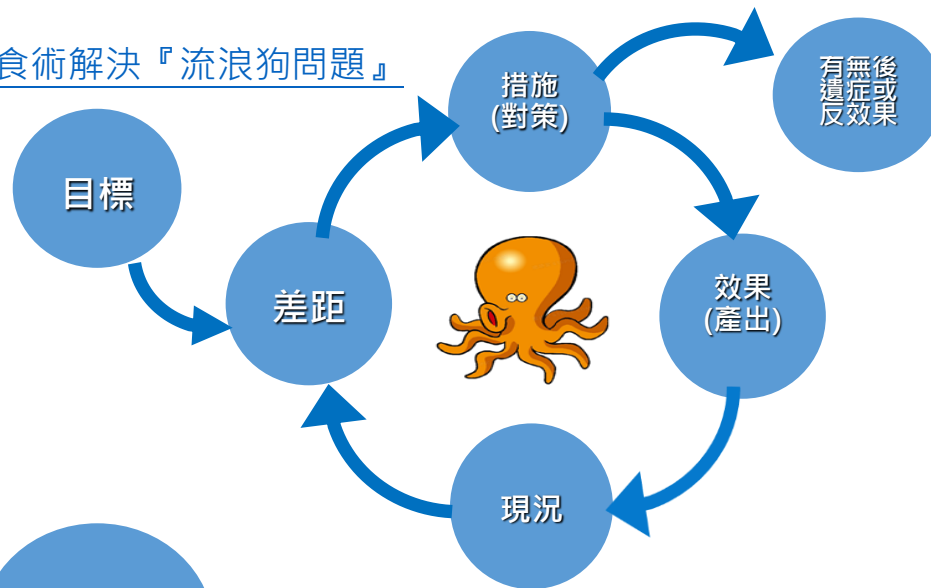

校定必修課程

單元：系統思考與問題解決學習單 『先浪狗變少』八爪章魚覓食術解決『流浪狗問題』

請簡要說明問題解決策略